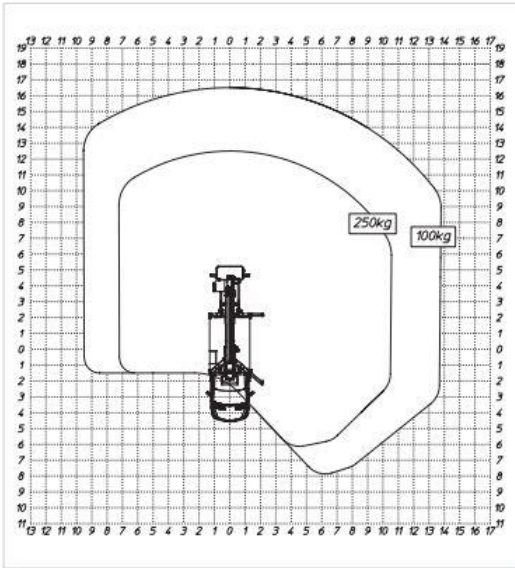

# LKW Hubarbeitsbühne MJE 250

## Technische Daten LKW MJE 250 Multitel

Arbeitshöhe	24,70 m	Transport / Höhe	3,00 m
Standhöhe	22,70 m	Transport / Länge	7,85 m
Seitliche Reichweite	13,00 m	Transport / Breite	2,30 m
Korbgröße	1,40m x 0,70m	Eigengewicht	3500 kg
Korblast	250KG		