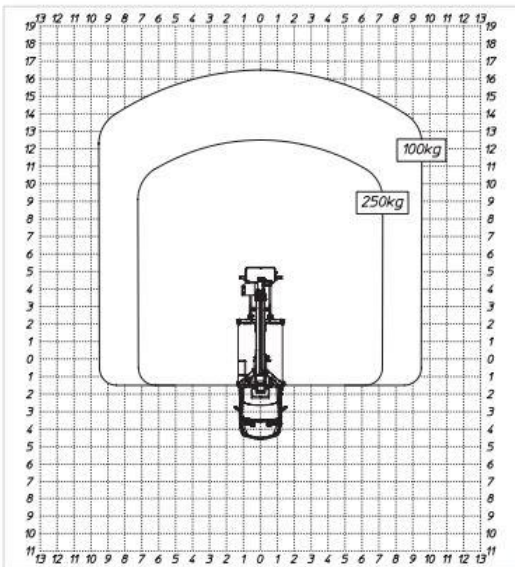

# LKW Hubarbeitsbühne MJE 250

## Technische Daten LKW MJE 250 Multitel

Arbeitshöhe	24,70 m	Transport / Höhe	3,00 m
Standhöhe	22,70 m	Transport / Länge	7,85 m
Seitliche Reichweite	13,00 m	Transport / Breite	2,30 m
Korbgröße	1,40m x 0,70m	Eigengewicht	3500 kg
Korblast	250KG		