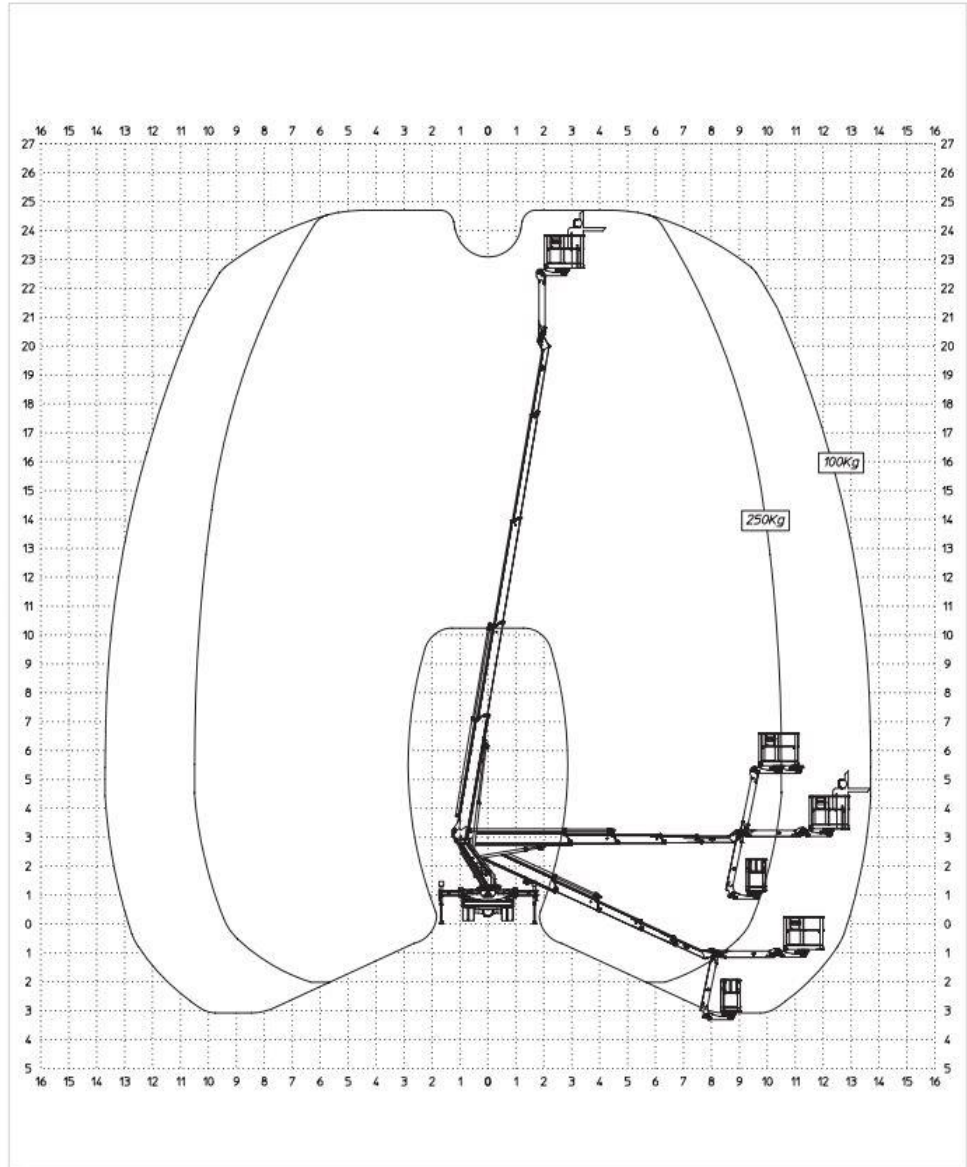

# LKW Hubarbeitsbühne MJE 250

## Technische Daten LKW MJE 250 Multitel

Arbeitshöhe	24,70 m	Transport / Höhe	3,00 m
Standhöhe	22,70 m	Transport / Länge	7,85 m
Seitliche Reichweite	13,00 m	Transport / Breite	2,30 m
Korbgröße	1,40m x 0,70m	Eigengewicht	3500 kg
Korblast	250KG		